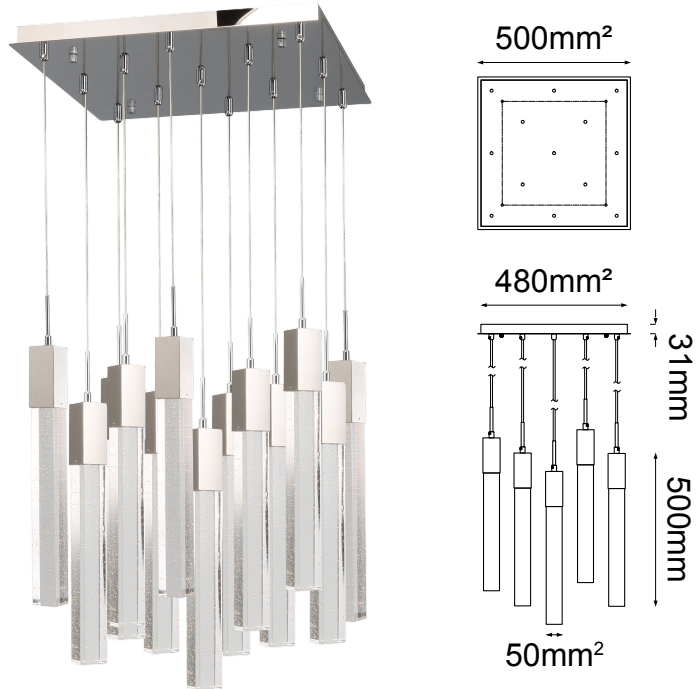

MODELO Q33213-CH - 13 LUCES

Descripción:

Modelo: Q33213-CH

Acabado: Cromo y Cristal Claro

Material: Aluminio y Cristal

No. de focos: 13

Base: GU10

Watts: 13*5W

Voltaje: 90-130V

Altura total: 3m

Peso: 45kg

Focos incluidos: No

Sólo usar focos de LED

Opciones Disponibles:

Q33213-BG - Oro Cepillado y Cristal Claro

Q33213-CH - Cromo y Cristal Claro