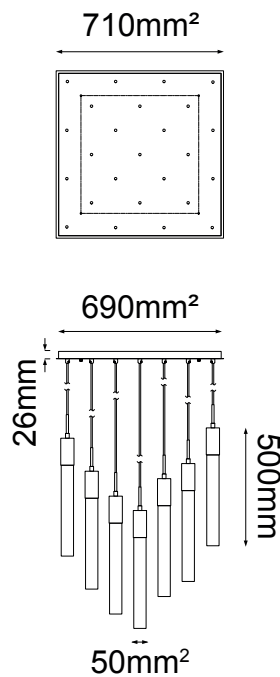

MODELO Q33225-BG - 25 LUCES

Descripción:

Modelo: Q33225-BG

Acabado: Oro Cepillado y Cristal Claro

Material: Aluminio y Cristal

No. de focos: 25

Base: GU10

Watts: 25*5W

Voltaje: 90-130V

Altura total: 3m

Focos incluidos: No

Sólo usar focos de LED

Peso: 90kg

Opciones Disponibles:

Q33225-BG - Oro Cepillado y Cristal Claro

Q33225-CH - Cromo y Cristal Claro