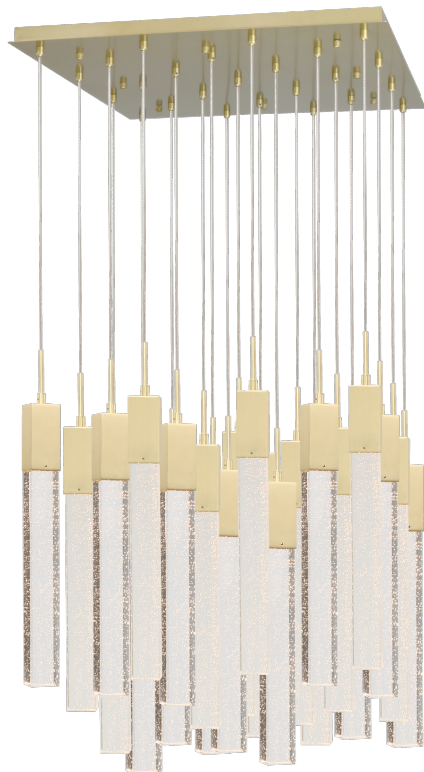

MODELO Q33225-BG - 25 LUCES

Descripción:

Modelo: Q33225-BG

Acabado: Oro Cepillado y Cristal Claro

Material: Aluminio y Cristal

No. de focos: 25

Base: GU10

Watts: 25*5W

Voltaje: 90-130V

Altura total: 3m

Focos incluidos: No

Sólo usar focos de LED

Peso: 90kg

Opciones Disponibles:

Q33225-BG - Oro Cepillado y Cristal Claro

Q33225-CH - Cromo y Cristal Claro