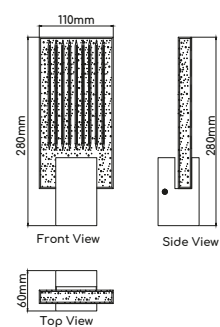

### Descripción:

**Modelo:** Q70322 CH

**Acabado:** Cromo pulido

**Material:** Metal

**LED INTEGRADO:** 1LED

**Watts:** 5 W

**Temperatura de color:** WW 3000K (Luz calida)

**Flujo luminoso:** 400 lm