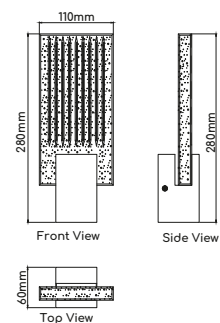

## MODELO Q70322 GD - LED 5W

### Descripción:

**Modelo:** Q70322 GD

**Acabado:** Oro

**Material:** Metal

**LED INTEGRADO:** 1LED

**Watts:** 5 W

**Temperatura de color:** WW 3000K (Luz calida)

**Flujo luminoso:** 400 lm