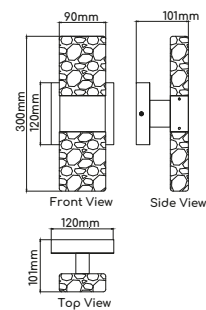

### Descripción:

**Modelo:** Q71355 GD

**Acabado:** Oro

**Material:** Metal

**LED INTEGRADO:** 2 LED

**Watts:** 5 W

**Temperatura de color:** WW 3000K (Luz calida)

**Flujo luminoso:** 400 lm