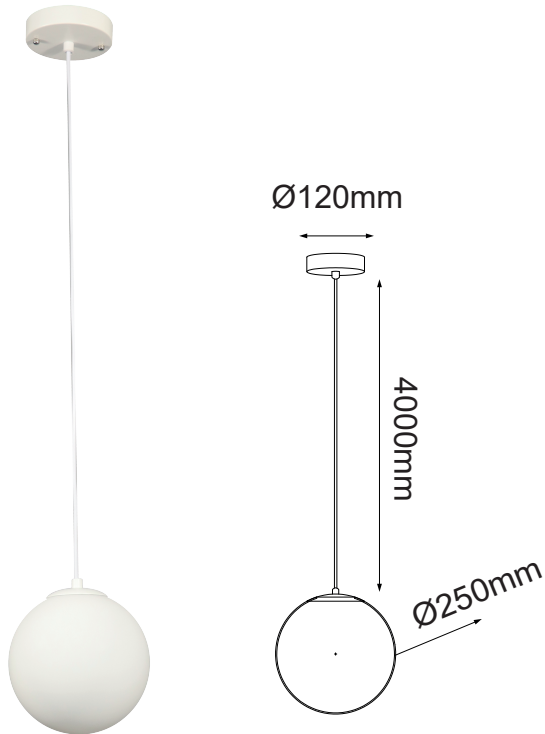

MODELO Q21325-WH

Descripción:

Modelo: Q21325-WH

Acabado: Blanco

Material: Metal

No. de focos: 1 * E26

Base: E26

Voltaje: 90-130V

Focos incluidos: No

Cable de 3m

Opciones Disponibles:

Q21325-WH - Blanco