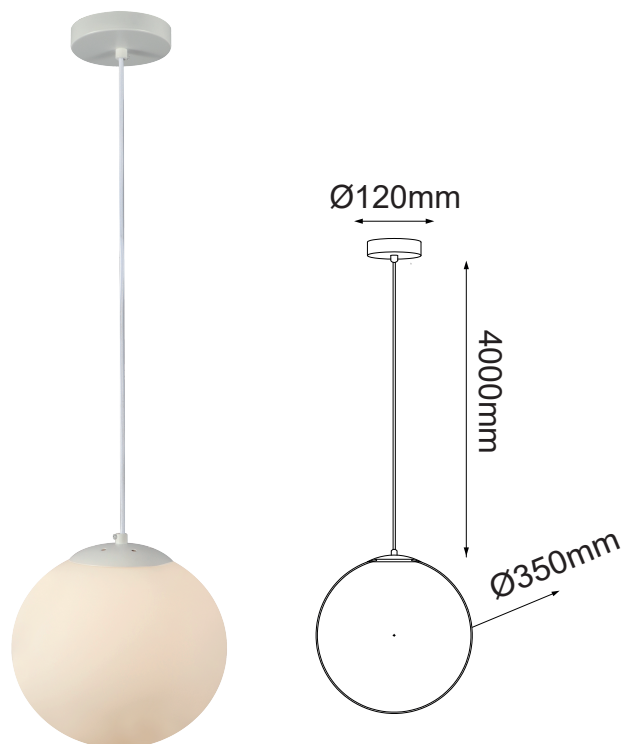

MODELO Q21335-WH

### Descripción:

**Modelo:** Q21335-WH

**Acabado:** Blanco

**Material:** Metal

**No. de focos:** 1 \* E26

**Base:** E26

**Voltaje:** 90-130V

**Focos incluidos:** No

**Cable de 3m**

### Opciones Disponibles:

Q21335-WH - Blanco