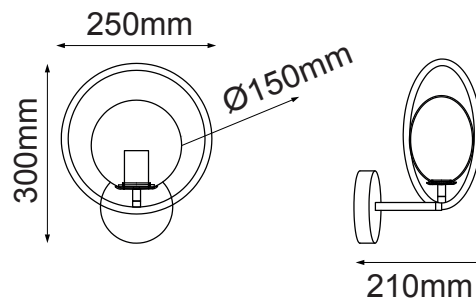

MODELO Q31025-BK

Descripción:

Modelo: Q31025-BK

Acabado: Negro

Material: Metal

No. de focos: 1 * E26

Base: E26

Voltaje: 90-130V

Focos incluidos: No

Cable de 3m

Opciones Disponibles:

Q31025-GD - Oro

Q31025-BK - Negro