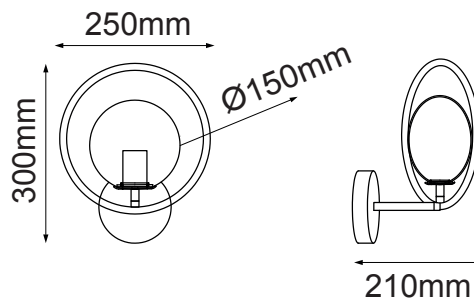

MODELO Q31025-GD

Descripción:

Modelo: Q31025-GD

Acabado: Oro

Material: Metal

No. de focos: 1 * E26

Base: E26

Voltaje: 90-130V

Focos incluidos: No

Cable de 3m

Opciones Disponibles:

Q31025-GD - Oro

Q31025-BK - Negro