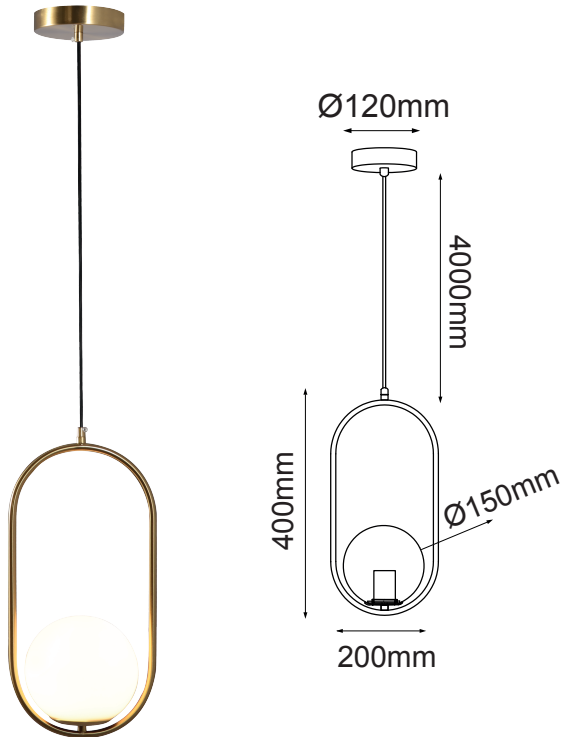

MODELO Q41420-GD

Descripción:

Modelo: Q41420-GD

Acabado: Oro

Material: Metal

No. de focos: 1 * E26

Base: E26

Voltaje: 90-130V

Focos incluidos: No

Cable de 3m

Opciones Disponibles:

Q41420-GD - Oro

Q41420-BK - Negro