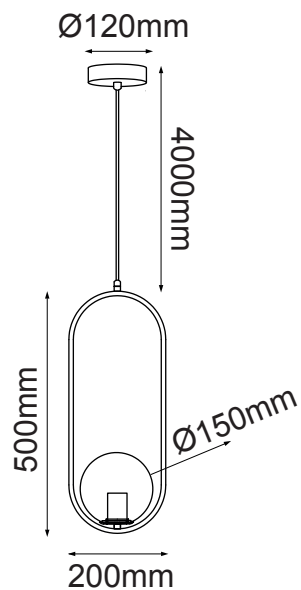

MODELO Q41520-GD

Descripción:

Modelo: Q41520-GD

Acabado: Oro

Material: Metal

No. de focos: 1 * E26

Base: E26

Voltaje: 90-130V

Focos incluidos: No

Cable de 3m

Opciones Disponibles:

Q48166-GD - Oro

Q48166-BK - Negro