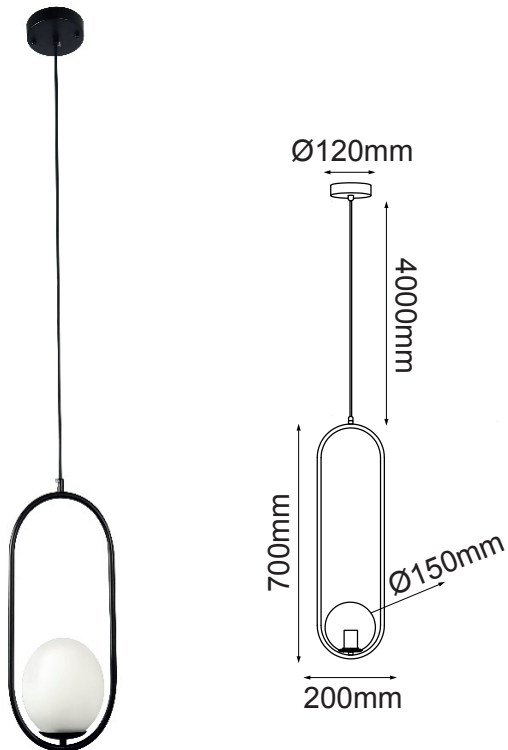

MODELO Q41720-BK

### Descripción:

**Modelo:** Q41720-BK

**Acabado:** Negro

**Material:** Metal

**No. de focos:** 1 \* E26

**Base:** E26

**Voltaje:** 90-130V

**Focos incluidos:** No

**Cable de** 3m