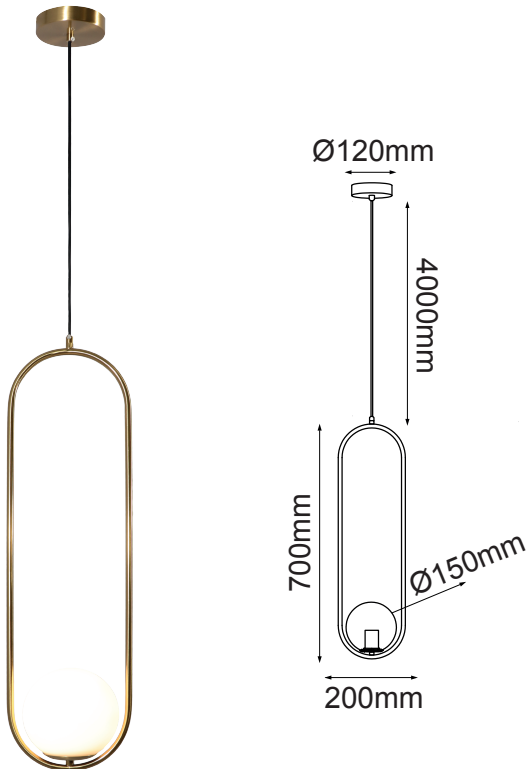

MODELO Q41720-GD

Descripción:

Modelo: Q41720-GD

Acabado: Oro

Material: Metal

No. de focos: 1 * E26

Base: E26

Voltaje: 90-130V

Focos incluidos: No

Cable de 3m

Opciones Disponibles:

Q41720-GD - Oro

Q41720-BK - Negro