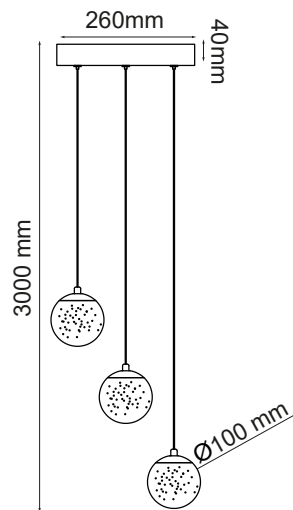

MODELO Q28153-BK

## Descripción:

**Modelo:** Q28153-BK

**Acabado :** Negro

**Material:** Glass

**Led:** 3\*

**Wattage:** 5W

**Voltaje:** 90-130V

**Temperatura De Color:** 3000K 4000K 6000K