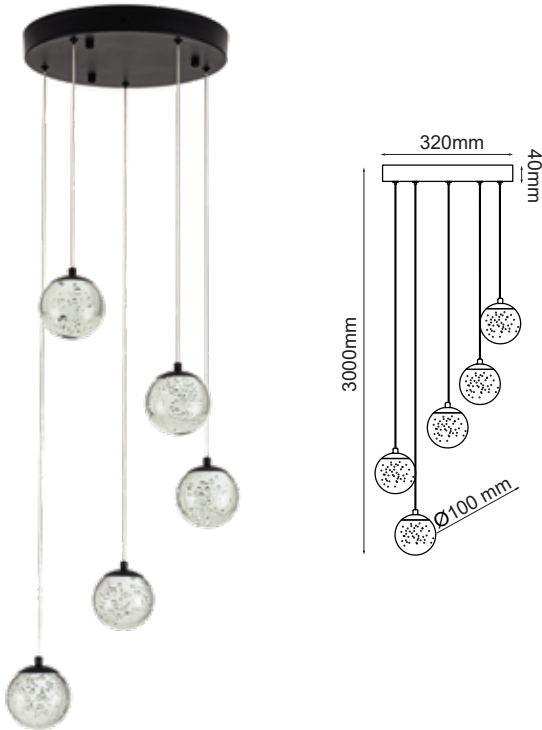

MODELO Q28155-BK

Descripción:

Modelo: Q28155-BK

Acabado : Negro

Material: Glass

Led: 5*

Wattage: 5W

Voltaje: 90-130V

Temperatura De Color: 3000K 4000K 6000K

Focos incluidos: Si

Opciones Disponibles:

Q28155-BK- Negro