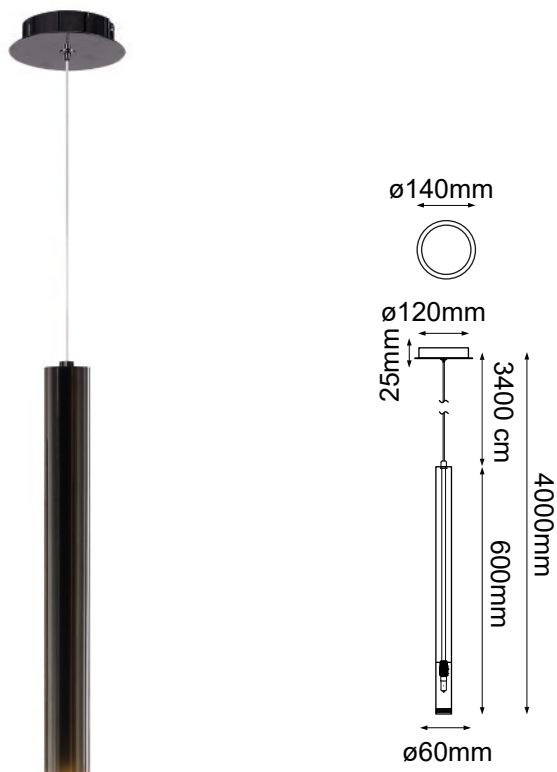

MODELO Q30151-BC - 1 LUZ

Descripción:

Modelo: Q30151-BC

Acabado: Negro Cromo

Material: Aluminio

No. de focos: 1*GU10

Watts: 4.5W

Voltaje: 90-130V

Focos incluidos: No

Altura total: 4m

Sólo usar focos de LED

Opciones Disponibles:

Q30151-GD - Oro

Q30151-CH - Cromo

Q30151-BC - Negro Cromo