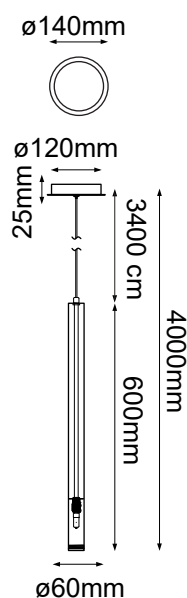

MODELO Q30151-CH - 1 LUZ

Descripción:

Modelo: Q30151-CH

Acabado: Cromo

Material: Aluminio

No. de focos: 1*GU10

Watts: 4.5W

Voltaje: 90-130V

Focos incluidos: No

Altura total: 4m

Sólo usar focos de LED

Opciones Disponibles:

Q30151-GD - Oro

Q30151-CH - Cromo

Q30151-BC - Negro Cromo