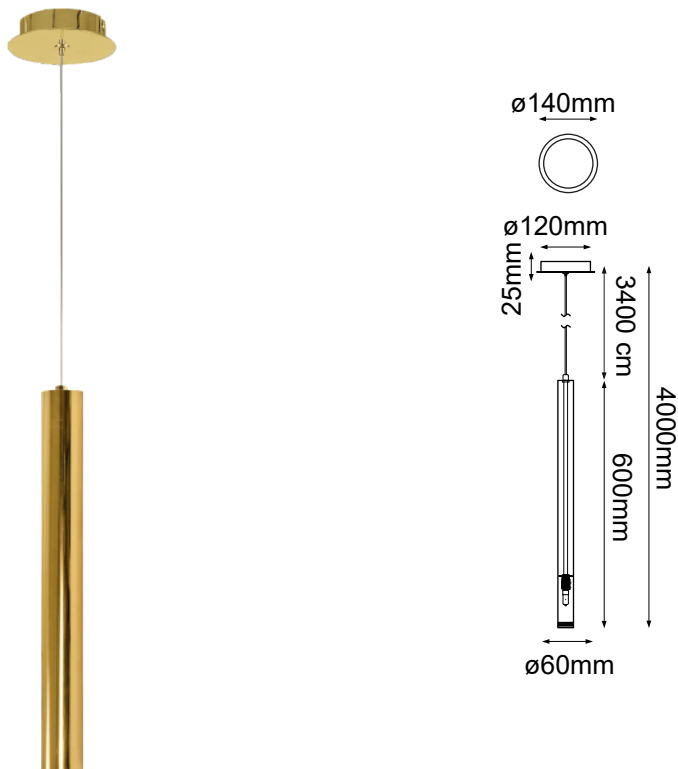

MODELO Q30151-GD - 1 LUZ

Descripción:

Modelo: Q30151-GD

Acabado: Oro

Material: Aluminio

No. de focos: 1*GU10

Watts: 4.5W

Voltaje: 90-130V

Focos incluidos: No

Altura total: 4m

Sólo usar focos de LED

Opciones Disponibles:

Q30151-GD - Oro

Q30151-CH - Cromo

Q30151-BC - Negro Cromo