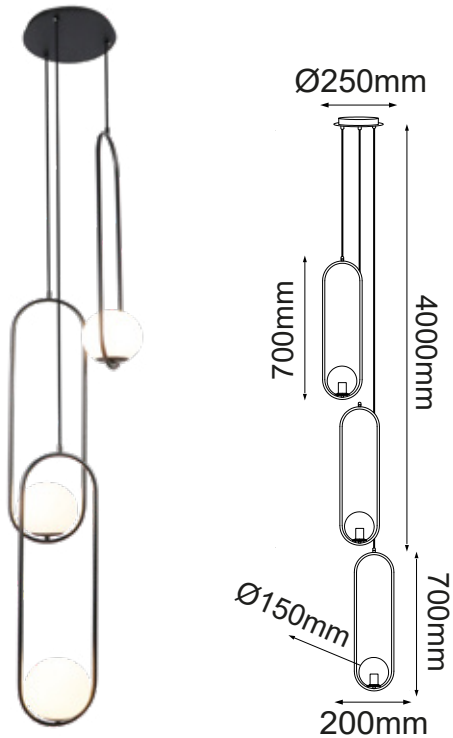

MODELO Q41723-BK

Descripción:

Modelo: Q41723-BK

Acabado: Negro

Material: Metal

No. de focos: 3 * E26

Base: 3 * E26

Voltaje: 90-130V

Focos incluidos: No

Cable de 3m

Opciones Disponibles:

Q41723-BK - Negro

Q41723-GD - Oro