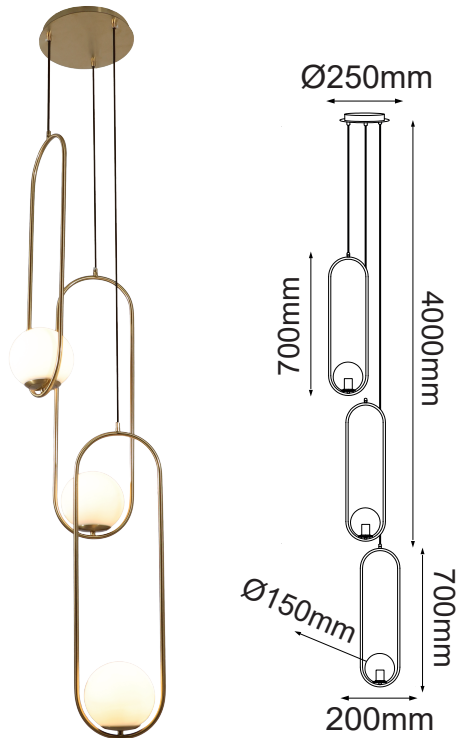

MODELO Q41723-GD

### Descripción:

**Modelo:** Q41723-GD

**Acabado:** Oro

**Material:** Metal

**No. de focos:** 3 \* E26

**Base:** 3 \* E26

**Voltaje:** 90-130V

**Focos incluidos:** No

**Cable de** 3m

### Opciones Disponibles:

Q41723-GD - Oro

Q41723-BK - Negro