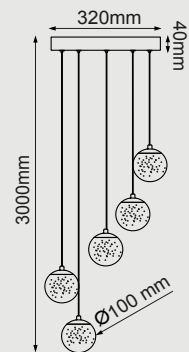

Q28155-CH
Q28155-BG
Q28155-BK

LED 5 Luces
Wattage: 5*5W
Voltaje: 90-130V
Acabados:
CH - Cromo
BG - Oro Cepillado
BK- Negro