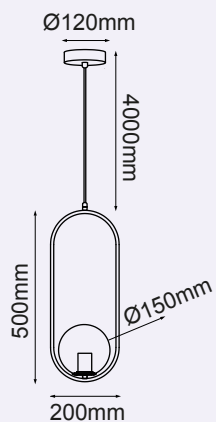

Q41520-GD
Q41520-BK

Pendant 1 Luz
Base: E26
Voltaje: 90-130V
Acabados:
BK - Negro
GD - Oro