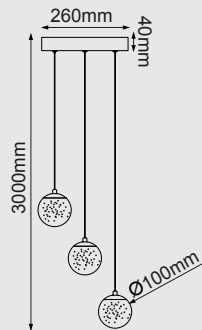

Q28153-CH
Q28153-BG
Q28153-BK

LED 3 Luces
Wattage: 3*5W
Voltaje: 90-130V
Acabados: Glass
CH- Cromo
BK- Negro
BG- Oro Cepillado