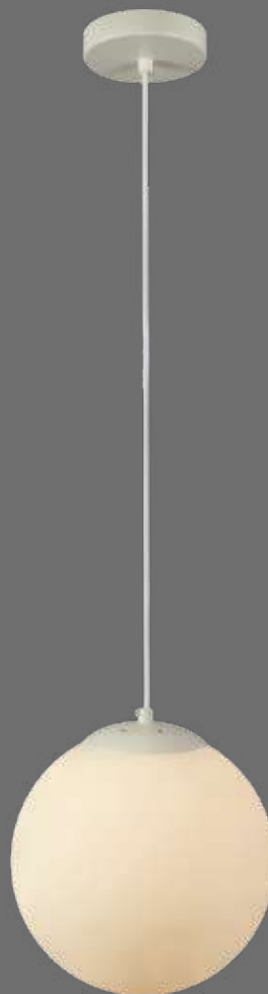

Q21335-WH

Pendant 1 Luz
Base: E26
Voltaje: 90-130V
Acabados:
WH - Blanco