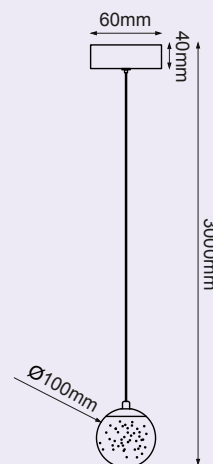

LED 1 Luz
Wattage: 5W
Voltaje: 90-130V
Acabados: Glass
BK- Negro