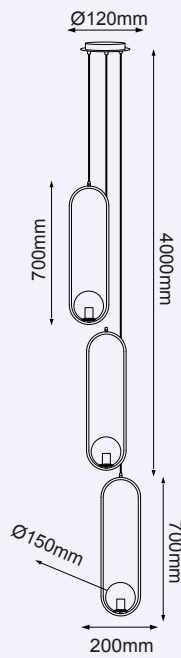

ORBIT

Q41723-BK
Q41723-GD

Pendant 3 Luces
Base: 3 * E26
Voltaje: 90-130V
Acabados:
BK - Negro
GD - Oro