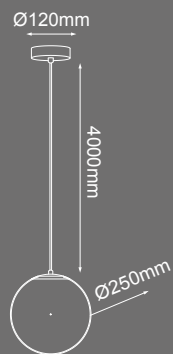

PEROLA

Q21325-WH

Pendant 1 Luz
Base: E26
Voltaje: 90-130V
Acabados:
WH - Blanco