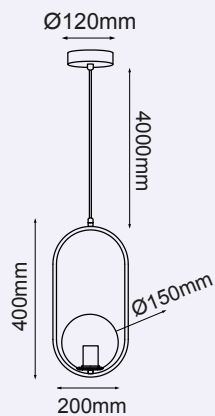

ORBIT

Q41420-GD
Q41420-BK

Pendant 1 Luz
Base: E26
Voltaje: 90-130V
Acabados:
GD - Oro
BK - Negro