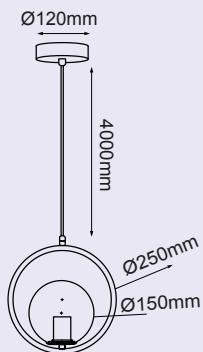

Q31250-GD
Q31250-BK

Pendant 1 Luz
Base: E26
Voltaje: 90-130V
Acabados:
GD - Oro
BK - Negro