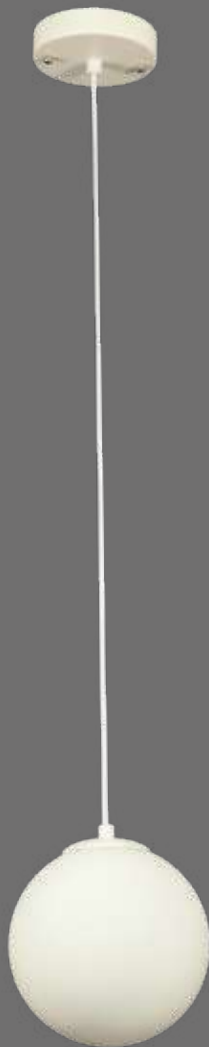

PEROLA

Q21325-WH

Pendant 1 Luz
Base: E26
Voltaje: 90-130V
Acabados:
WH - Blanco