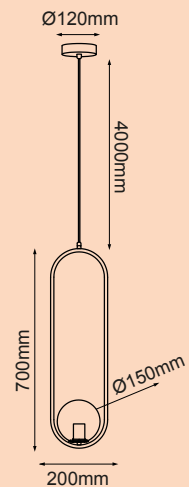

Q41720-GD
Q41720-BK

Pendant 1 Luz
Base: E26
Voltaje: 90-130V
Acabados:
GD - Oro
BK - Negro