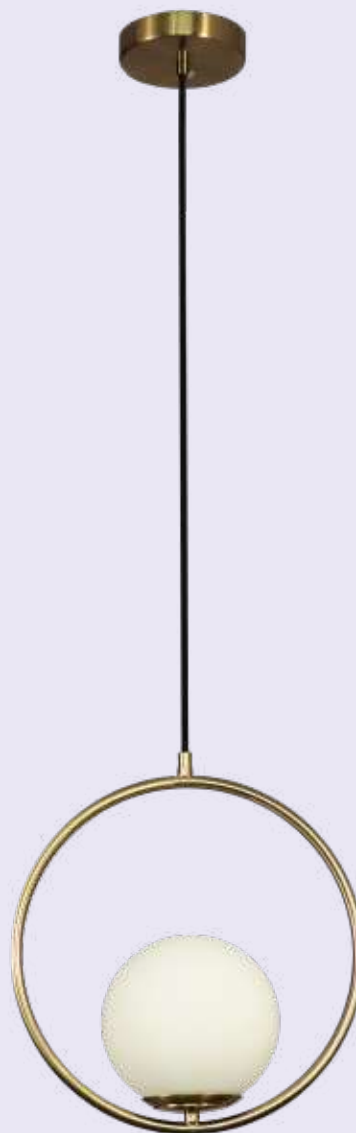

Q31250-GD
Q31250-BK

Pendant 1 Luz
Base: E26
Voltaje: 90-130V
Acabados:
GD - Oro
BK - Negro