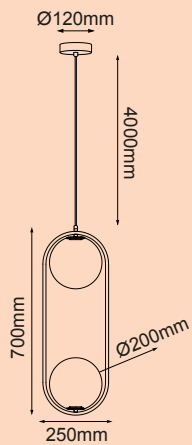

ORBIT

Q41722-GD
Q41722-BK

Pendant 2 Luces
Base: 2 * E26
Voltaje: 90-130V
Acabados:
GD - Oro
BK - Negro