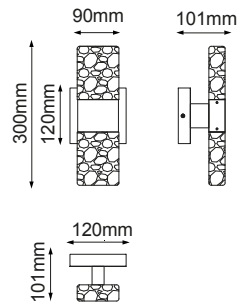

# HERA

Q71355-CH  
Q71355-GD

Muro LED 2 Luces  
Wattage: 2\* 2.5W  
Voltaje: 90-130V  
Acabados:  
**GD - Oro**  
CM - Cromo

Q70322-CH  
Q70322-GD

Muro LED 2 Luces  
Wattage: 2\* 2.5W  
Voltaje: 90-130V  
Acabados:  
**GD - Oro**  
CM - Cromo