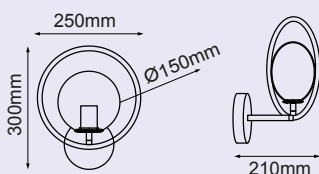

ORBIT

Q31025-GD
Q31025-BK

Muro LED 1 Luz
Base: E26
Voltaje: 90-130V
Acabados:
BK - Negro
GD - Oro