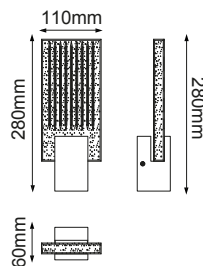

# HERA

Q71355-CH  
Q71355-GD

Muro LED 2 Luces  
Wattage: 2\* 2.5W  
Voltaje: 90-130V  
Acabados:  
**GD - Oro**  
CM - Cromo

Q70322-CH  
Q70322-GD

Muro LED 2 Luces  
Wattage: 2\* 2.5W  
Voltaje: 90-130V  
Acabados:  
**GD - Oro**  
CM - Cromo