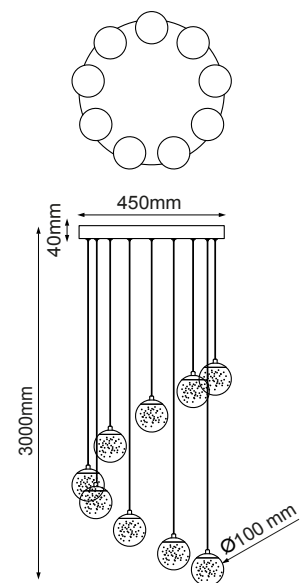

Q28159-CH
Q28159-BG
Q28159-BK

LED 9 Luces
Wattage: 9*5W
Voltaje: 90-130V
Acabados:
CH- Cromo
BK- Negro
BG- Oro Cepillado