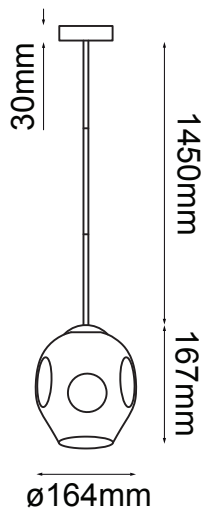

MODELO Q16061-GD - 1 luz

Descripción:

Modelo: Q16061-GD

Acabado: Oro y cristal ámbar

Material: Metal y cristal

Base: E26

Watts: Máx. 60W

Voltaje: 90-130V

***Altura ajustable:** 5 tubos de extensión, 3 (35cm) + 1 (25cm) + 1 (15cm).

***Foco no incluido**

Opciones disponibles:

Q16061-GD - Oro y cristal ámbar

Q16061-BK - Negro y cristal humo