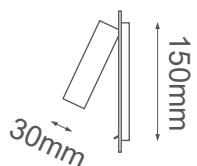

MODELO Q28125-BK - LED 3W

Descripción:

Modelo: Q28125-BK

Acabado: Negro Mate

Material: Aluminio + PC

Fuente luminosa: 1 LED, CREE XPE

Watts: 3W

Temperatura de color: WW 3000K (Luz Cálida)

Flujo luminoso: 270 lm

Voltaje: 90-130V

*Entrada USB

Opciones Disponibles:

Q28125-BK - Negro

Q28125-CH - Cromo