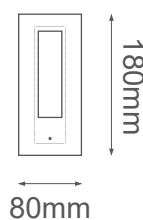

MODELO Q28125-BK - LED 3W

Descripción:

Modelo: Q28125-BK

Acabado: Negro Mate

Material: Aluminio + PC

Fuente luminosa: 1 LED, CREE XPE

Watts: 3W

Temperatura de color: WW 3000K (Luz Cálida)

Flujo luminoso: 270 lm

Voltaje: 90-130V

*Entrada USB

Opciones Disponibles:

Q28125-BK - Negro

Q28125-CH - Cromo