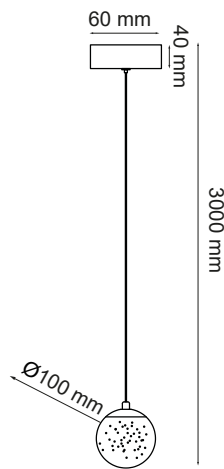

MODELO Q28151-BK

Descripción:

Modelo: Q28151-BK

Acabado : Negro

Material: Glass

Led: 1 *

Wattage: 5W

Voltaje: 90-130V

Temperatura De Color:3000K 4000K 6000K

Focos incluidos: Si

Opciones Disponibles:

Q28151-BK- Negro