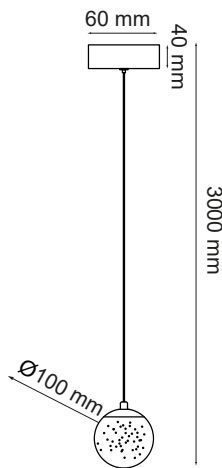

MODELO Q28151-CH

Descripción:

Modelo: Q28151-CH

Acabado : Cromo

Material: Glass

Led: 1 *

Wattage: 5W

Voltaje: 90-130V

Temperatura De Color:3000K 4000K 6000K

Focos incluidos: Si / Led Integrado

Opciones Disponibles:

Q28151-CH- Cromo