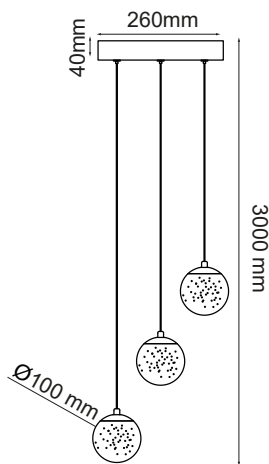

MODELO Q28153-CH

Descripción:

Modelo: Q28153-CH

Acabado : Cromo

Material: Glass

Led: 3*

Wattage: 5W

Voltaje: 90-130V

Temperatura De Color: 3000K 4000K 6000K

Focos incluidos: Si

Opciones Disponibles:

Q28153-CH- Cromo