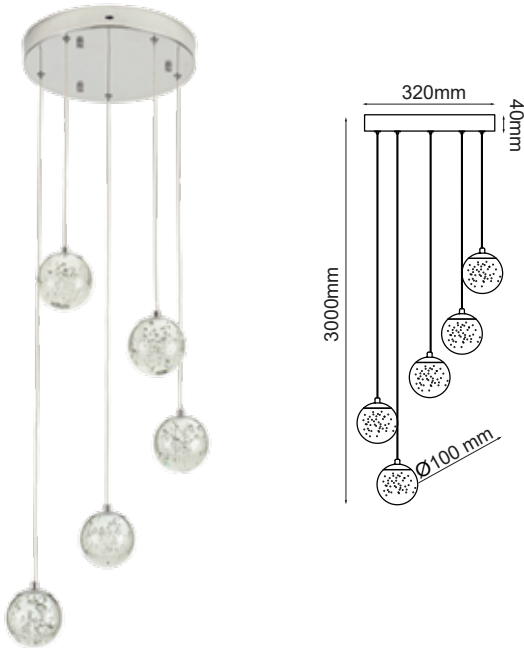

## MODELO Q28155-CH

### Descripción:

**Modelo:** Q28155-CH

**Acabado :** Cromo

**Material:** Glass

**Led:** 5\*

**Wattage:** 5W

**Voltaje:** 90-130V

**Temperatura De Color:** 3000K 4000K 6000K

**Focos incluidos:** Si

### Opciones Disponibles:

Q28155-CH- Cromo