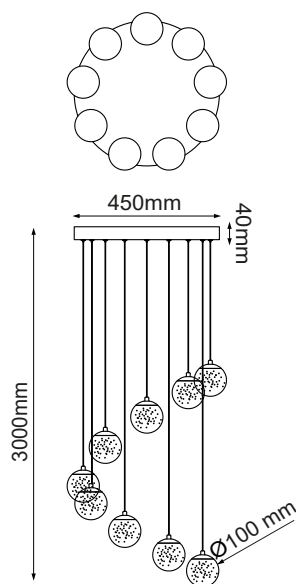

MODELO Q28159-BG

Descripción:

Modelo: Q28159-BG

Material: Glass

Led: 9*

Wattage: 5W

Voltaje: 90-130V

Temperatura De Color: 3000K 4000K 6000K

Focos incluidos: Si

Opciones Disponibles:

Q28159-BG- Oro Cepillado