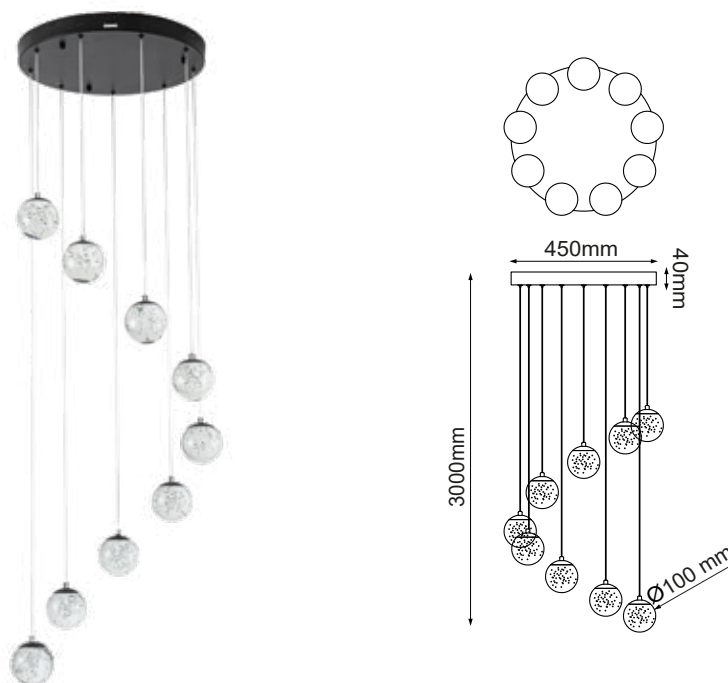

MODELO Q28159-BK

Descripción:

Modelo: Q28159-BG

Material: Glass

Led: 9*

Wattage: 5W

Voltaje: 90-130V

Temperatura De Color: 3000K 4000K 6000K

Focos incluidos: Si

Opciones Disponibles:

Q28159-BK- Negro