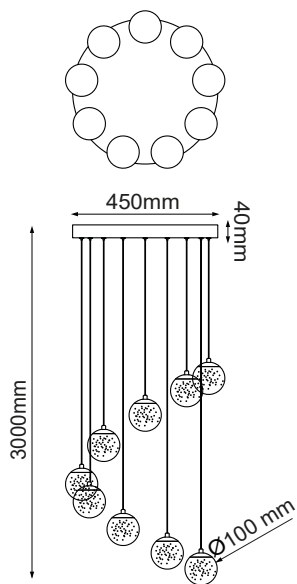

### Descripción:

**Modelo:** Q28159-CH

**Acabado :** Cromo

**Material:** Glass

**Led:** 9\*

**Wattage:** 5W

**Voltaje:** 90-130V

**Temperatura De Color:** 3000K 4000K 6000K

### Opciones Disponibles:

**Q28159-CH- Cromo**