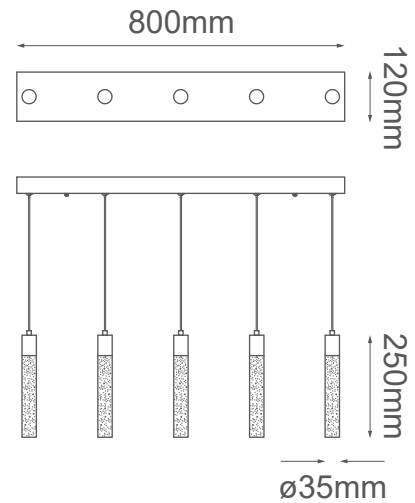

MODELO Q90105-CH - LED 25W

Descripción:

Modelo: Q90105-CH

Acabado: Cromo

Material: Metal y cristal

Base: LEDs integrados

Watts: 25W

Temperatura de color: WW 3000K (luz cálida)

Flujo luminoso: 2960 lm

Voltaje: 90-130V

Altura ajustable: cable de 3m

Peso: 5.2kg

Caja: 5.85kg, L87*W19*H15.5cm

*Dimeable

Opciones disponibles:

Q90105-CH - Cromo

Q90105-BK - Negro