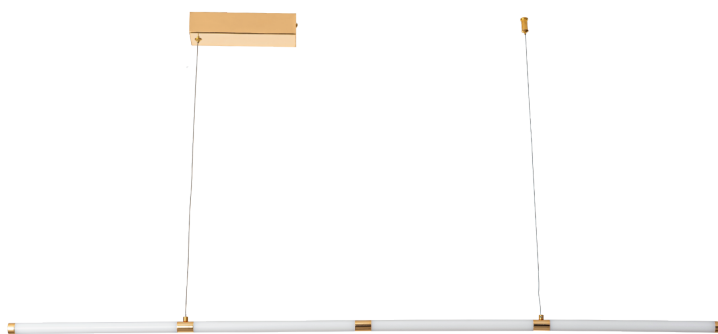

MODELO Q90228-GD - LED 28W

### Descripción:

**Modelo:** Q90228-GD

**Acabado:** Oro

**Material:** Acrílico

**Base:** LEDs integrados

**Watts:** 28W

**Temperatura de color:** switch CCT 3000K / 4000K / 6000K

**Flujo luminoso:** 2240 lm

**Voltaje:** 90-130V

**Altura ajustable:** cable de 3m

**Peso:** 1kg

**Caja:** 1.8kg

### Opciones disponibles:

Q90228-GD - Oro

Q90228-BK - Negro