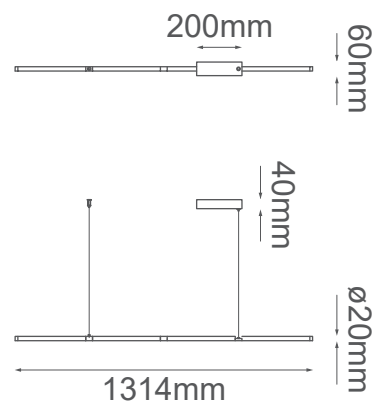

MODELO Q90228-GD - LED 28W

### Descripción:

**Modelo:** Q90228-GD

**Acabado:** Oro

**Material:** Acrílico

**Base:** LEDs integrados

**Watts:** 28W

**Temperatura de color:** switch CCT 3000K / 4000K / 6000K

**Flujo luminoso:** 2240 lm

**Voltaje:** 90-130V

**Altura ajustable:** cable de 3m

**Peso:** 1kg

**Caja:** 1.8kg