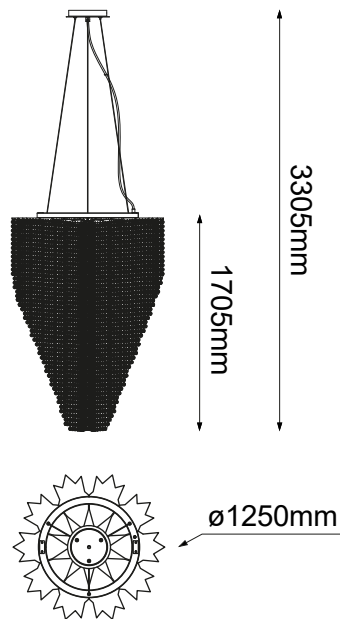

MODELO Q90682-CL - 24 LUCES

Descripción:

Modelo: Q90682-CL

Acabado: Cristal biselado

Material: Cristal y Metal cromado

Soquet: G9 / GU10

No. de focos: 12*G9 + 12*GU10

Watts: 24*Máx.40W

Voltaje: 90-130V

Focos incluidos: No

Peso Luminaria: 91kg / 1 Caja 27.2kg Herraje / 3 Cajas 26.5kg c/u Cristal

Opciones Disponibles:

Q90682-CL - Cristal biselado