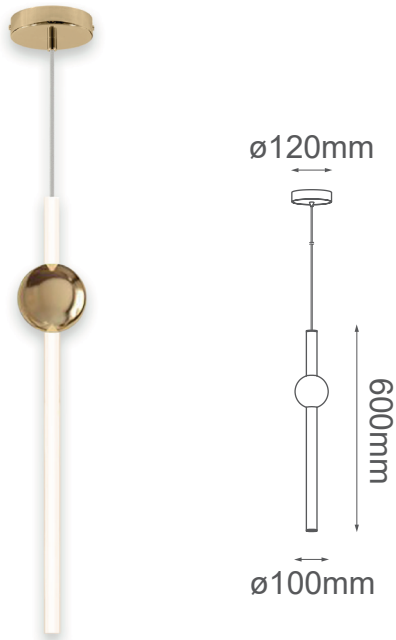

MODELO Q10052-GD - LED 19W

### Descripción:

**Modelo:** Q10052-GD

**Acabado:** Oro

**Material:** Metal + Cristal

**Base:** LEDs integrados

**Watts:** 19W

**Temperatura de Color:** WW 3000K (Luz Cálida)

**Flujo luminoso:** 1520 lm

**Voltaje:** 127V

**Altura:** cable de 3m

**Peso:** 0.9kg

**Caja:** 1.45kg, L81\*W19\*H19cm

### Opciones Disponibles:

Q10052-GD - Oro

Q10052-BK - Negro