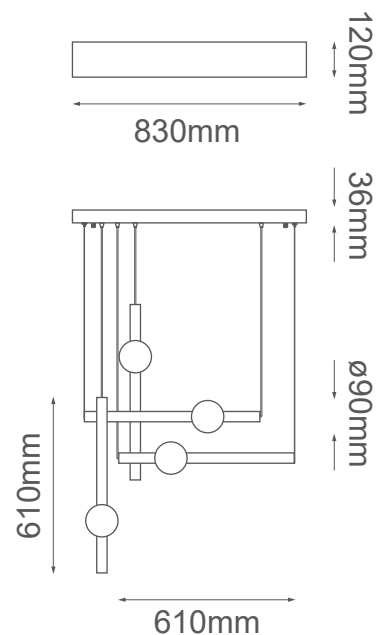

MODELO Q10053-GD - LED 30W

Descripción:

Modelo: Q10053-GD

Acabado: Oro

Material: Metal + cristal

Base: LED integrado

Watts: 30W

Temperatura de color: WW 3000K (Luz Cálida)

Flujo luminoso: 2400lm

Voltaje: 127V

Altura ajustable: cable de 3m

Peso: 5.9kg

Caja: 6.3kg, L89*W57*H19cm

Opciones Disponibles:

Q10053-GD - Oro

Q10053-BK - Negro