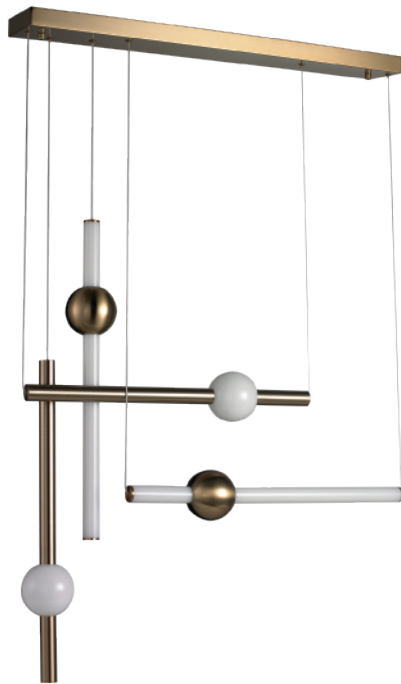

MODELO Q10053-GD - LED 30W

Descripción:

Modelo: Q10053-GD

Acabado: Oro

Material: Metal + cristal

Base: LED integrado

Watts: 30W

Temperatura de color: WW 3000K (Luz Cálida)

Flujo luminoso: 2400lm

Voltaje: 127V

Altura ajustable: cable de 3m

Peso: 5.9kg

Caja: 6.3kg, L89*W57*H19cm

Opciones Disponibles:

Q10053-GD - Oro

Q10053-BK - Negro