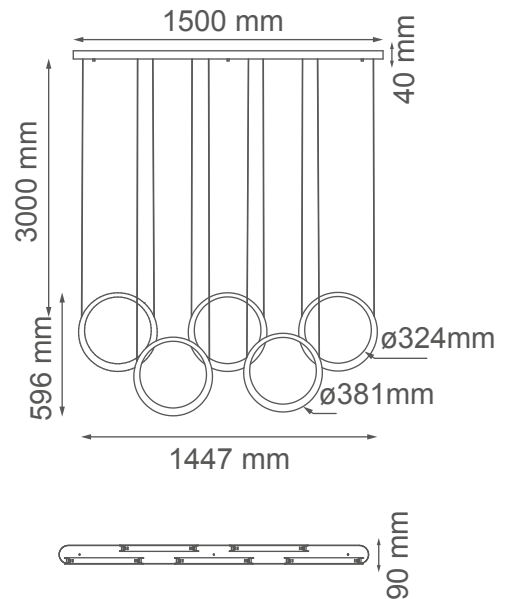

MODELO Q10315-RG - LED 35W

Descripción:

Watts: 35W

Flujo luminoso: 2800lm

Temperatura de color: WW 3000K

CRI >80

Voltaje: 127V

Atenuable: No

Material: Aluminio + Acrílico

Altura Total: Cable de 3m

Opciones Disponibles:

Q10315-RG - Oro Rosa

Q10315-BK - Negro