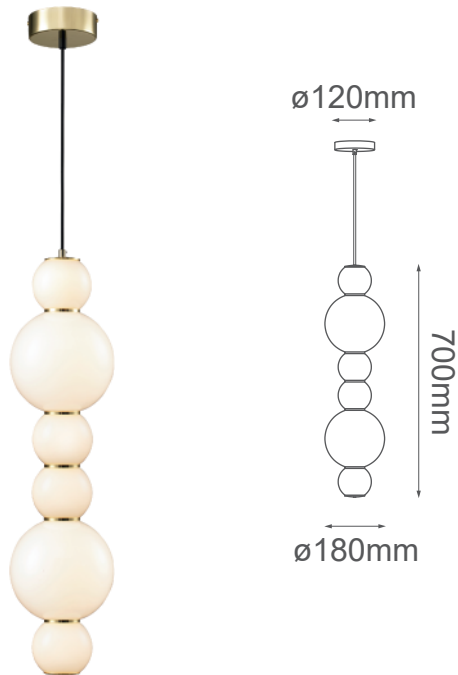

MODELO Q10346-GD - LED 39W

Descripción:

Modelo: Q10346-GD

Acabado: Oro

Material: Metal + cristal

Base: LEDs integrados

Watts: 39W

Temperatura de color: WW 3000K (Luz cálida)

Flujo luminoso: 3120 lm

Voltaje: 90-130V

Altura ajustable: cable de 3m

Peso: 2.2kg

Caja: 3.4kg, L81*W31*H31cm

Opciones Disponibles:

Q10346-GD - Oro