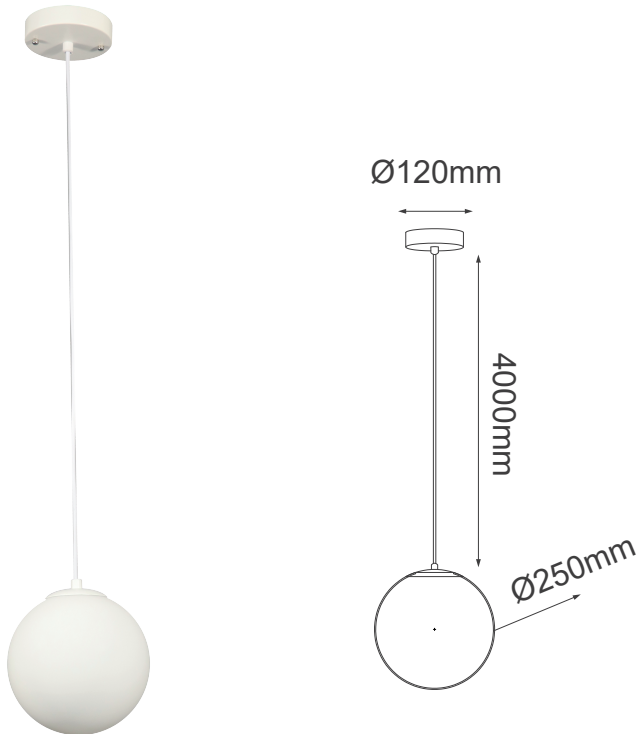

MODELO Q21325-WH-1 * E26

Descripción:

Modelo: Q21325-WH

Acabado: Blanco

Material: Metal

No. de focos: 1 * E26

Base: E26

Voltaje: 90-130V

Focos incluidos: No

Cable de 4m

Opciones Disponibles:

Q21325-WH - Blanco