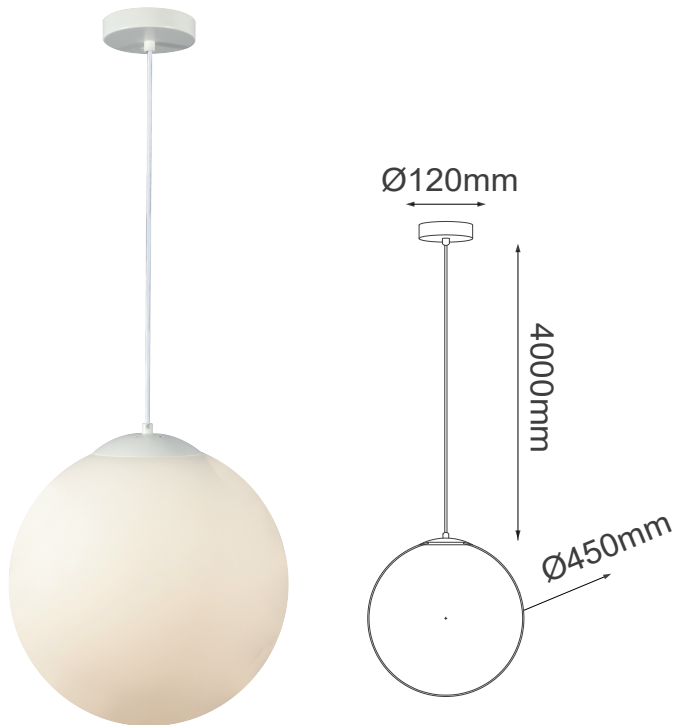

MODELO Q21345-WH - 1 * E26

Descripción:

Modelo: Q21345-WH

Acabado: Blanco

Material: Metal

No. de focos: 1 * E26

Base: E26

Voltaje: 90-130V

Focos incluidos: No

Cable de 4m

Opciones Disponibles:

Q21345-WH - Blanco