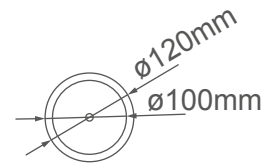

MODELO Q23560-BK - LED 10W

Descripción:

Watts: 10W

Flujo luminoso: 800lm

Temperatura de color: WW 3000K

CRI >80

Voltaje: 127V

Atenuable: No

Material: Hierro + Acrílico

Altura Total: Cable de 3m

Opciones Disponibles:

Q23560-BK - Negro

Q23560-GD - Oro

Q23560-WH - Blanco