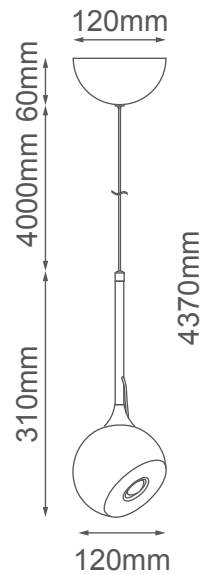

MODELO Q23560-BK - LED 10W

Descripción:

Watts: 10W

Flujo luminoso: 800lm

Temperatura de color: WW 3000K

CRI >80

Voltaje: 127V

Atenuable: No

Material: Hierro + Acrílico

Altura Total: Cable de 3m

Opciones Disponibles:

Q23560-BK - Negro

Q23560-GD - Oro

Q23560-WH - Blanco