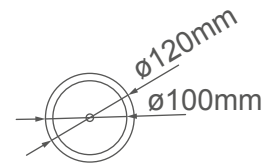

MODELO Q23560-GD - LED 10W

Descripción:

Watts: 10W

Flujo luminoso: 800lm

Temperatura de color: WW 3000K

CRI >80

Voltaje: 127V

Atenuable: No

Material: Hierro + Acrílico

Altura Total: Cable de 3m

Opciones Disponibles:

Q23560-GD - Oro

Q23560-BK - Negro

Q23560-WH - Blanco