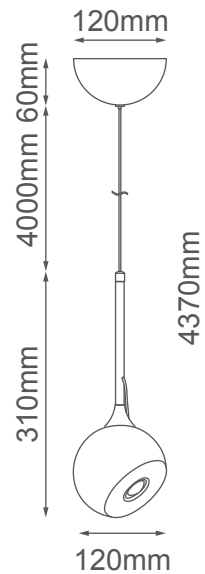

MODELO Q23560-GD - LED 10W

Descripción:

Watts: 10W

Flujo luminoso: 800lm

Temperatura de color: WW 3000K

CRI >80

Voltaje: 127V

Atenuable: No

Material: Hierro + Acrílico

Altura Total: Cable de 3m

Opciones Disponibles:

Q23560-GD - Oro

Q23560-BK - Negro

Q23560-WH - Blanco