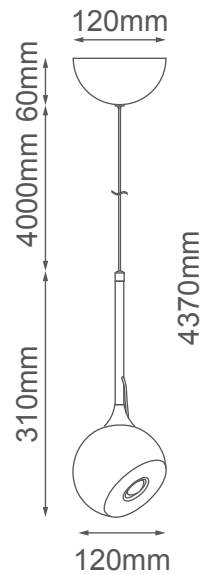

MODELO Q23560-WH - LED 10W

Descripción:

Watts: 10W

Flujo luminoso: 800lm

Temperatura de color: WW 3000K

CRI >80

Voltaje: 127V

Atenuable: No

Material: Hierro + Acrílico

Altura Total: Cable de 3m

Opciones Disponibles:

Q23560-WH - Blanco

Q23560-BK - Negro

Q23560-GD - Oro