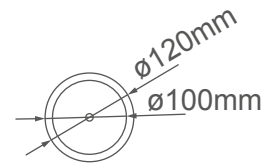

MODELO Q23560-WH - LED 10W

Descripción:

Watts: 10W

Flujo luminoso: 800lm

Temperatura de color: WW 3000K

CRI >80

Voltaje: 127V

Atenuable: No

Material: Hierro + Acrílico

Altura Total: Cable de 3m

Opciones Disponibles:

Q23560-WH - Blanco

Q23560-BK - Negro

Q23560-GD - Oro