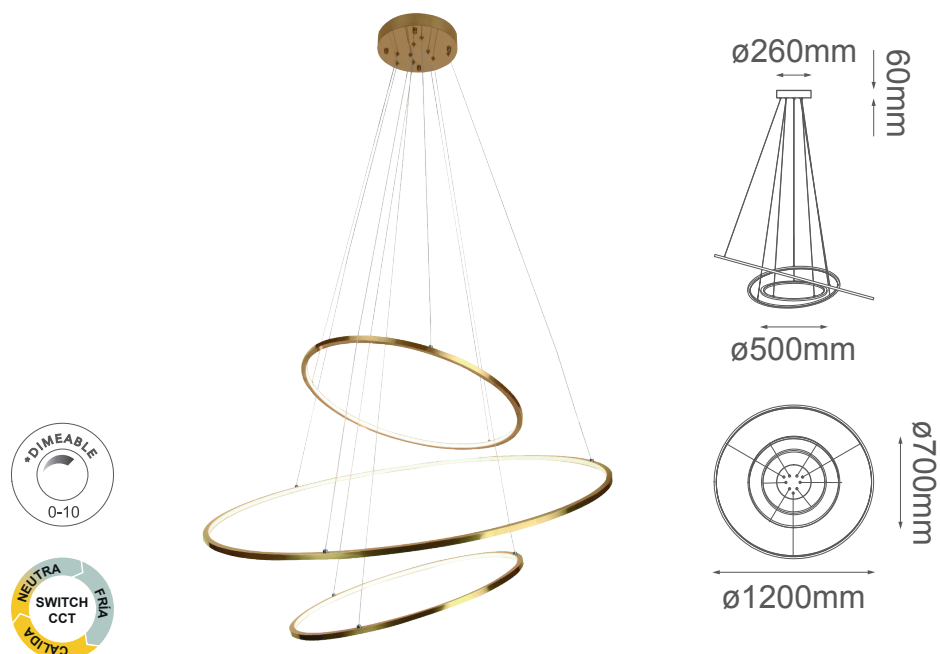

MODELO Q24483-GD - LED 150W

### Descripción:

**Modelo:** Q24483-GD

**Acabado:** Oro

**Material:** Acero inoxidable + acrílico.

**Base:** LEDs integrados, 3 luces

**Watts:** 150W

**Temperatura de color:** switch CCT 3000K, 4000K, 6000K.

**Flujo luminoso:**  $\approx 12000$  lm

**\*Dimeable 0-10**

**Voltaje:** 90-130V

**Altura ajustable:** cable de 3m

**Peso:** 6.6kg

**Caja:** 7.6kg, L126\*W126\*H9.5cm

### Opciones disponibles:

Q24483-GD - Oro

Q24483-CH - Cromo