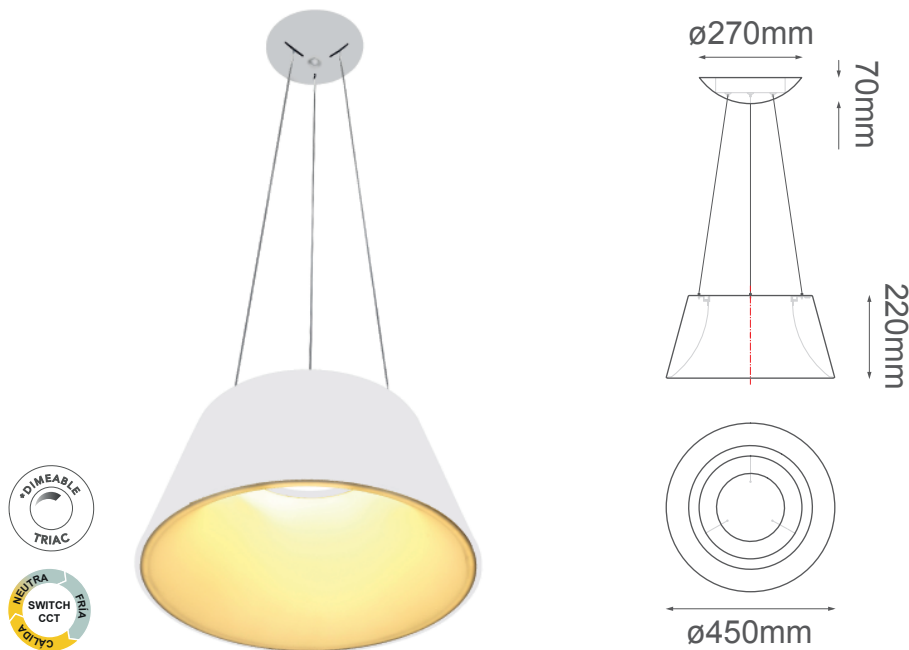

MODELO Q27787-WH - LED 30W

Descripción:

Watts: 30W

Flujo luminoso: 2400lm

Temperatura de color: Switch CCT 3000K-4000K-6000K

CRI >80

Voltaje: 90-130V

Atenuable: Si

Material: Aluminio + Acrílico

Altura Total: Cable de 3m

Opciones disponibles:

Q27787-BK - Negro mate

Q27787-WH - Blanco mate