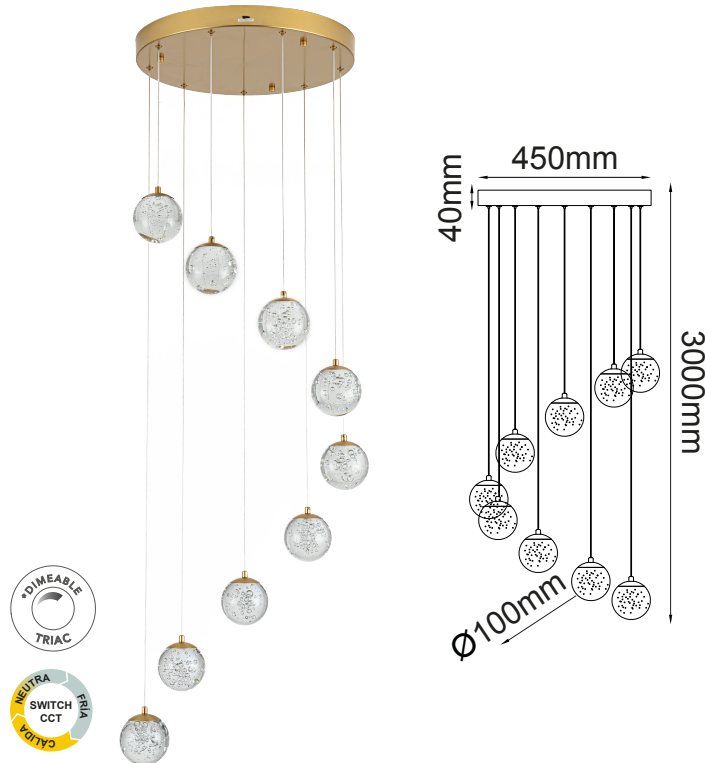

MODELO Q28159-BG - LED 45W

### Descripción:

**Pendant LED - 9 Luces**

**Material:** Aluminio + Cristal

**Watts:** 9\*5W

**Flujo luminoso:** 3600lm

**Temperatura de color:** Switch CCT 3000-4000-6000K

**CRI >80**

**Atenuable:** Si

**Voltaje:** 90-130V

**Altura ajustable:** Cable de 3m

**Peso:** --

**Caja:** --

### Opciones Disponibles:

Q28159-BG - Oro Cepillado

Q28159-CH - Cromo

Q28159-BK - Negro