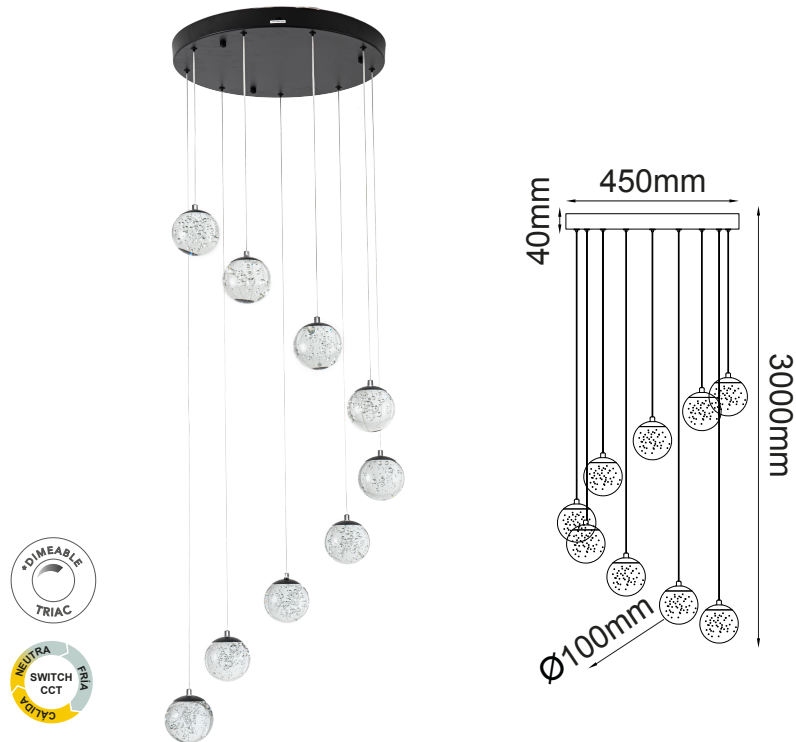

MODELO Q28159-BK - LED 45W

### Descripción:

**Pendant LED - 9 Luces**

**Material:** Aluminio + Cristal

**Watts:** 9\*5W

**Flujo luminoso:** 3600lm

**Temperatura de color:** Switch CCT 3000-4000-6000K

**CRI >80**

**Atenuable:** Si

**Voltaje:** 90-130V

**Altura ajustable:** Cable de 3m

**Peso:** --

**Caja:** --

### Opciones Disponibles:

Q28159-BG - Oro Cepillado

Q28159-CH - Cromo

**Q28159-BK - Negro**