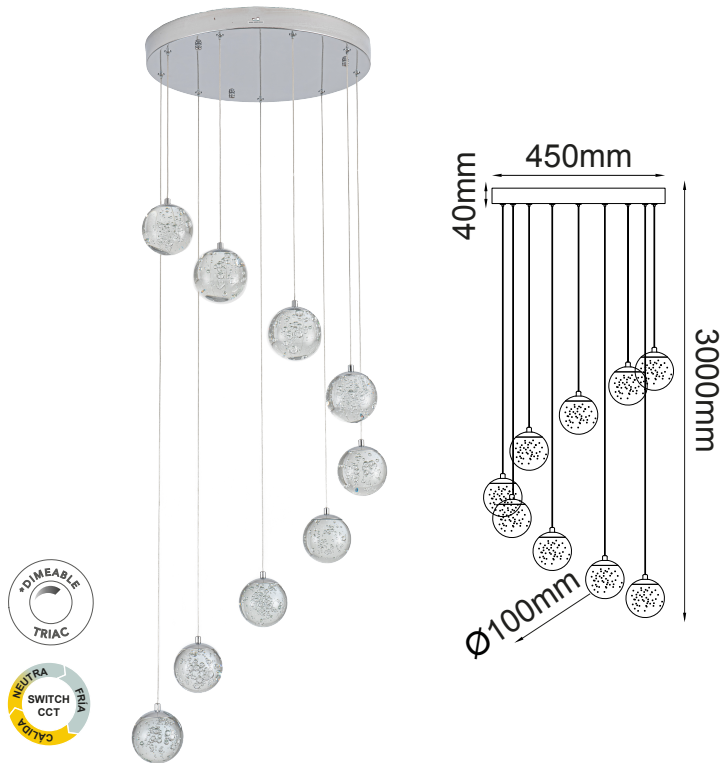

MODELO Q28159-CH - LED 45W

### Descripción:

**Pendant LED - 9 Luces**

**Material:** Aluminio + Cristal

**Watts:** 9\*5W

**Flujo luminoso:** 3600lm

**Temperatura de color:** Switch CCT 3000-4000-6000K

**CRI >80**

**Atenuable:** Si

**Voltaje:** 90-130V

**Altura ajustable:** Cable de 3m

**Peso:** --

**Caja:** --

### Opciones Disponibles:

Q28159-BG - Oro Cepillado

**Q28159-CH - Cromo**

Q28159-BK - Negro