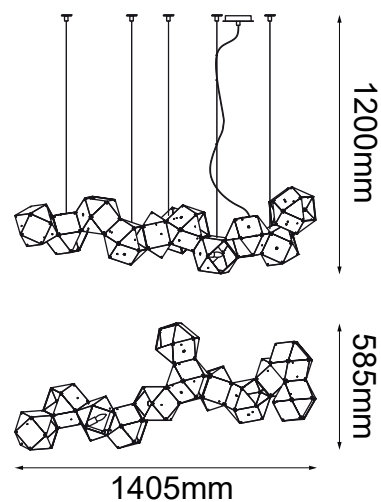

MODELO Q63606-BL - 12 LUCES

### Descripción:

**Modelo:** Q63606-BL

**Acabado:** Negro Mate y Oro

**Material:** Aluminio

**No. de focos:** 12

**Soquet:** E12

**Watts:** 12\*Máx.40W

**Voltaje:** 90-130V

**Focos incluidos:** No

**Peso:** 17kg