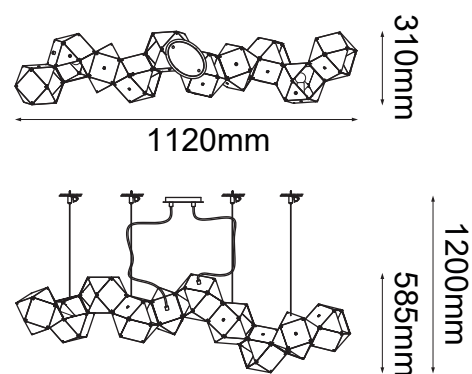

MODELO Q63610-BL - 10 LUCES

Descripción:

Modelo: Q63610-BL

Acabado: Negro Mate y Oro

Material: Aluminio

No. de focos: 10

Soquet: E12

Watts: 10*Máx.40W

Voltaje: 90-130V

Focos incluidos: No

Peso: 13.8kg

Opciones Disponibles:

Q63610-BL - Negro Mate y Oro