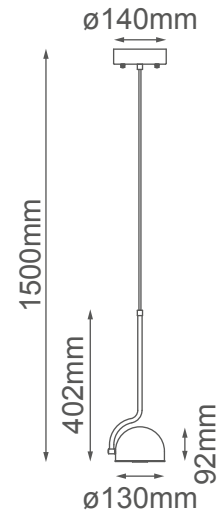

MODELO Q74821-BK - LED 8W

Descripción:

Watts: 8W

Flujo luminoso: 640lm

Temperatura de color: WW 3000K

CRI >80

Voltaje: 127V

Atenuable: No

Material: Hierro + Acrílico

Altura Total: Cable de 3m

Opciones Disponibles:

Q74821-BK - Negro